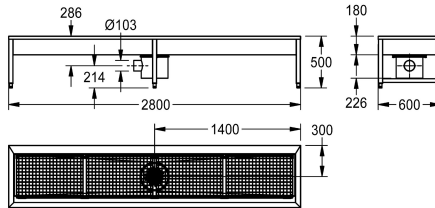

KWC SIRIUS

Reinigingsinstallatie voor schoenen en laarzen

Modell-Linie: SIRIUS | SIRX741C

Wastroggen en uitgietsbakken | Reinigingsinstallaties voor schoenen en laarzen

KWC-No.

2000100354

Afmetingen 700 x 500 x 600 mm (B x H x D), met 1 wasplaats

2000100355

met 2 wasplaatsen, breedte 1400 mm

2000100356

met 3 wasplaatsen, breedte 2100 mm

2000101549

4 wasplaatsen, breedte 2800 mm

Totale breedte

700 mm

1,400 mm

2,100 mm

2,800 mm

Schoenen- en laarzenwasinstallatie voor wandmontage, chroomnikkelstaal, oppervlakte mat, materiaaldikte 1,2 mm, met vierkante poten 40 x 40 mm, draaibare afloop, met

modderopvangemmer, apparatenaansluitventiel 1/2". 4 wasplaatsen, inclusief hevel-bediende handborstel en terugslagklep

Centraal
Vierkante hoek
180 mm
475 mm
2,700 mm
Handborstel
4
Neen
Opklapbaar
Roestvrij staal
G 1/2 B
Roestvrij staal
1.4301
1.4301
1.2 mm
1
DN 100
600 mm
500 mm
2,800 mm
Neen

KWC SIRIUS

Reinigingsinstallatie voor schoenen en laarzen