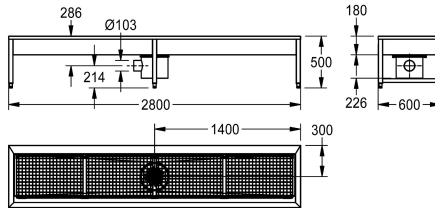

KWC SIRIUS

Reinigingsinstallatie voor schoenen en laarzen

Modell-Linie: SIRIUS | SIRX741C

Wastroggen en uitgietsbakken | Reinigingsinstallaties voor schoenen en laarzen

KWC-No.

2000100354

Afmetingen 700 x 500 x 600 mm (B x H x D), met 1 wasplaats

2000100355

met 2 wasplaatsen, breedte 1400 mm

2000100356

met 3 wasplaatsen, breedte 2100 mm

2000101549

4 wasplaatsen, breedte 2800 mm

Totale breedte

700 mm

Technical Data

Kuippositie	Centraal
Kom constructie	Vierkante hoek
Kuip - kuip diepte	180 mm
Kuip - diepte	475 mm
Kuip - breedte	2,700 mm
Borstels	Handborstel
Aantal borstels	4
Afdruipvlak of legbord	Neen
Rooster	Opklapbaar
Roostermateriaal	Roestvrij staal
Inlaat omvang	G 1/2 B
Materiaal	Roestvrij staal
Materiaalcode	1.4301
Materiaalcode rooster	1.4301
Materiaaldikte	1.2 mm
Aantal afvoergaten	1
Uitlaat diameter	DN 100
Totale diepte	600 mm
Totale hoogte	500 mm
Totale breedte	2,800 mm
Overloop	Neen

Kuippositie	Centraal
Kom constructie	Vierkante hoek
Kuip - kuip diepte	180 mm
Kuip - diepte	475 mm
Kuip - breedte	2,700 mm
Borstels	Handborstel
Aantal borstels	4
Afdruipvlak of legbord	Neen
Rooster	Opklapbaar
Roostermateriaal	Roestvrij staal
Inlaat omvang	G 1/2 B
Materiaal	Roestvrij staal
Materiaalcode	1.4301
Materiaalcode rooster	1.4301
Materiaaldikte	1.2 mm
Aantal afvoergaten	1
Uitlaat diameter	DN 100
Totale diepte	600 mm
Totale hoogte	500 mm
Totale breedte	2,800 mm
Overloop	Neen