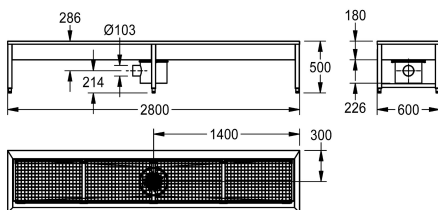

#### KWC-No.

**2000100354**

Wymiary 700 x 500 x 600 mm (szer. x wys. x głęb.), 1 stanowisko do mycia

**2000100355**

2 stanowiska do mycia, wymiary 1400 x 500 x 600 mm (szer. x wys. x głęb.)

**2000100356**

3 stanowiska do mycia, wymiary 2100 x 500 x 600 mm (szer. x wys. x głęb.)

**2000101549**

4 stanowiska do mycia, wymiary 2800 x 500 x 600 mm (szer. x wys. x głęb.)

#### Łączna szerokość

700 mm

1,400 mm

2,100 mm

2,800 mm

Shoe- and boot-cleaning-unit for wall mounting, stainless steel, surface satin finished, material thickness 1.2 mm, with 40 x 40 mm feet, waste turnable, inlet diameter 1/2".

1

Średnica odpływu

DN 100

Łączna głębokość

600 mm

Łączna wysokość

500 mm