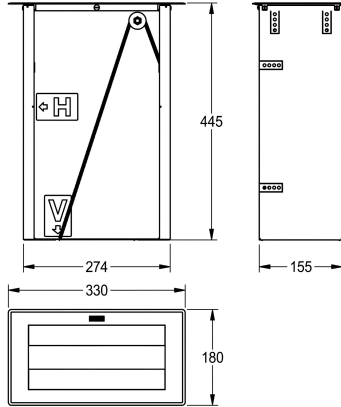

### KWC-Nr.

**2000102672**

Abmessungen 330 x 445 x 180 mm (B x H x T)

Papierhandtuchspender, für Einbau von vorn oder oben,  
Chromnickelstahl, Oberfläche seidenmatt, Materialstärke 1 mm,  
Fassungsvermögen 600 Stück einlagige Papierhandtücher in C-

Faltung, Befüllung von oben oder vorn.

Abmessungen 330 x 445 x 180 mm (B x H x T)

### Technische Daten

|                             |
|-----------------------------|
| Füllmenge                   |
| Füllmenge ME                |
| Schloss                     |
| Material                    |
| Materialtyp                 |
| Materialstärke              |
| Gesamttiefe                 |
| Gesamthöhe                  |
| Gesamtbreite                |
| Oberflächenbehandlung       |
| Art des Verbrauchsmaterials |
| Art der Befestigung         |
| Art der Montage             |
| Art der Bedienung           |
| IgPosNumber                 |

|                             |
|-----------------------------|
| 600                         |
| Handtücher                  |
| kein Schloss                |
| Edelstahl                   |
| 1.4301 Chromnickelstahl V2A |
| 1 mm                        |
| 180 mm                      |
| 445 mm                      |
| 330 mm                      |
| seidenmatt                  |
| Papierhandtuch              |
| geklebt                     |
| Unterplattenmontage         |
| manueller Betrieb           |
| 63FG35A                     |