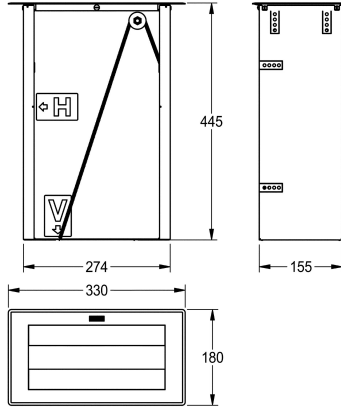

### KWC-Nr.

**2000102672**

Abmessungen 330 x 445 x 180 mm (B x H x T)

Papierhandtuchspender, für Einbau von vorn oder oben,  
Chromnickelstahl, Oberfläche seidenmatt, Materialstärke 1 mm,  
Fassungsvermögen 600 Stück einlagige Papierhandtücher in C-

Faltung, Befüllung von oben oder vorn.

Abmessungen 330 x 445 x 180 mm (B x H x T)

### Technische Daten

Füllmenge
Füllmenge ME
Schloss
Material
Materialtyp
Materialstärke
Gesamttiefe
Gesamthöhe
Gesamtbreite
Oberflächenbehandlung
Art des Verbrauchsmaterials
Art der Befestigung
Art der Montage
Art der Bedienung

600
Handtücher
kein Schloss
Edelstahl
1.4301 Chromnickelstahl V2A
1 mm
180 mm
445 mm
330 mm
seidenmatt
Papierhandtuch
geklebt
Unterplattenmontage
manueller Betrieb