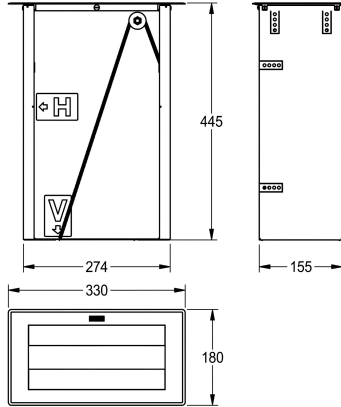

## KWC RODAN Dispensador de toallas de papel

Modell-Linie: RODAN | RODX600TT  
Accesorios | Dispensador de papel

### KWC-No.

**2000102672**

Dimensiones 330 x 445 x 180 mm (an x al x pr)

Dispensador de toallas de papel para instalación frontal o vertical, acero inoxidable, acabado satinado, espesor de material 1 mm, capacidad para 600 unidades de toallas de papel de doblado C

simple. Recargable por parte superior.

Dimensiones 330 x 445 x 180 mm (L x A x P)

### Datos técnicos

Cantidad de llenado	600
Capacidad de carga	Toallas
Cerradura	NO-LOCK
Material	Acero inoxidable
Código	1.4301
Espesor del material	1 mm
Profundidad	180 mm
Altura	445 mm
Anchura total	330 mm
Acabado de superficie	Acabado satinado
Tipo de consumibles	Toallas de papel
Tipo de fijación	Pegamento
Tipo de montaje	Montaje a encimera
Tipo de operación	Accionamiento manual