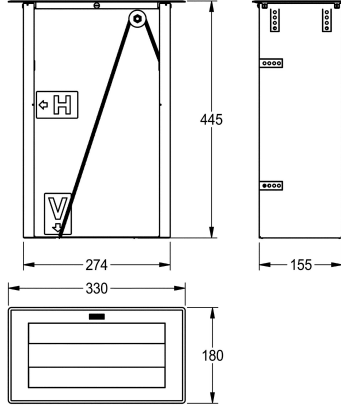

KWC RODAN Paperipyyheannostelija

Modell-Linie: RODAN | RODX600TT
Saniteettivarusteet julkisiin tiloihin | Paperipyyheannostelijat

KWC-No.

2000102672

Ruostumatonta terästä, satiinipinta

Paperipyyheannostelija on asennettavissa etu- tai yläosasta, ruostumatonta terästä, satiinipinta, materiaalin vahvuus 1 mm, tilavuus 600 kpl C-taitetuille yksikerroksisille paperipyyhkeille.

Voidaan täyttää yläpuolelta.

Mitat 330 x 445 x 180 mm (L x K x S)

Tekniset tiedot

Täyttömäärä
Täyttömäärä yksikköä
Lukko
Materiaali
Rst teräslaji
Materiaalin vahvuus
Kokonaissyvyys
Kokonais korkeus
Kokonaisleveys
Pinnan viimeistely
Kulutuksen tyyppi
Kiinnitystapa
Asennustapa
Toiminta tapa
lviCode

600
Pyyhkeet
NO-LOCK
Ruostumaton teräs
1.4301
1 mm
180 mm
445 mm
330 mm
Satiinipintainen
Paperi pyyhe
Liima
Päältä asennettava
Käsiikäyttöinen toiminta
0