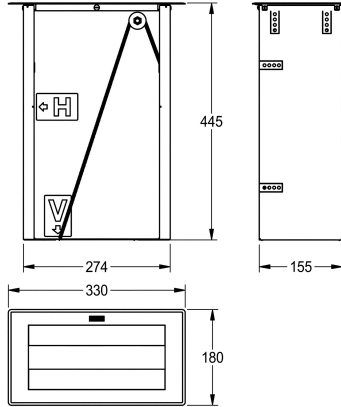

## KWC RODAN

Distributeur de serviettes en papier

Modell-Linie: RODAN | RODX600TT

Accessoires | Distributeurs de serviettes en papier

### KWC-No.

**2000102672**

Dimensions 330 x 445 x 180 mm (L x H x P)

Distributeur de serviettes en papier, pour une installation par l'avant ou par le dessus, en inox, finition satinée, épaisseur du matériau de 1 mm, capacité de 600 feuilles à une seule couche pliées en C.

Remplissage par le dessus.

Dimensions 330 x 445 x 180 mm (L x H x P)

### Données techniques

Quantité de remplissage	600
Quantité de remplissage uom	Serviettes
Serrure	NO-LOCK
Matière	Acier inoxydable
Code du matériel	1.4301
Épaisseur de matière	1 mm
Profondeur totale	180 mm
Hauteur totale	445 mm
Largeur totale	330 mm
Finition de surface	Finition satinée
Type de consommable	Serviettes en papier
Type de fixation	Colle
Type de montage	Montage en comptoir
Type d'opération	Opération manuelle
teamNumber	0