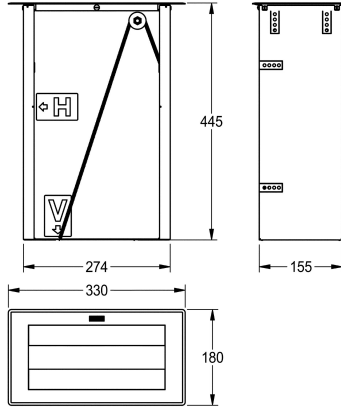

KWC RODAN

Distributeur de serviettes en papier

Modell-Linie: RODAN | RODX600TT

Accessoires | Distributeurs de serviettes en papier

KWC-No.

2000102672

Dimensions 330 x 445 x 180 mm (L x H x P)

Distributeur de serviettes en papier, pour une installation par l'avant ou par le dessus, en inox, finition satinée, épaisseur du matériau de 1 mm, capacité de 600 feuilles à une seule couche pliées en C.

Remplissage par le dessus.

Dimensions 330 x 445 x 180 mm (L x H x P)

Données techniques

Quantité de remplissage	600
Quantité de remplissage uom	Serviettes
Serrure	NO-LOCK
Matière	Acier inoxydable
Code du matériel	1.4301
Épaisseur de matière	1 mm
Profondeur totale	180 mm
Hauteur totale	445 mm
Largeur totale	330 mm
Finition de surface	Finition satinée
Type de consommable	Serviettes en papier
Type de fixation	Colle
Type de montage	Montage en comptoir
Type d'opération	Opération manuelle