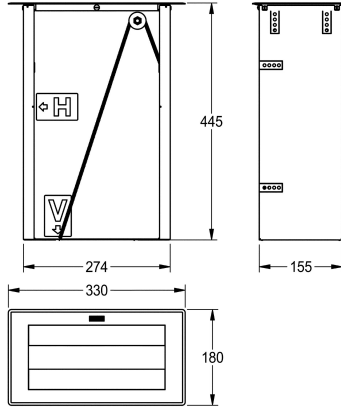

KWC RODAN

Distributore di salviette asciugamani

Modell-Linie: RODAN | RODX600TT

Accessori | Distributori di salviette asciugamani

KWC-No.

2000102672

Dimensioni 330 x 445 x 180 mm (L x A x P)

Distributore salviette asciugamani in carta per installazione frontale o dall'alto, in acciaio inox 18/10, superficie satinata, spessore materiale 1 mm, capacità 600 salviette asciugamani in carta

monostrato piegate a C.

Dimensioni 330 x 445 x 180 mm (L x A x P)

Dati tecnici

Capacità	600
Capacità uom	Salviette asciugamani
Serratura	NO-LOCK
Materiale	Acciaio inox
Codice materiale	1.4301
Spessore del materiale	1 mm
Profondità totale	180 mm
Altezza totale	445 mm
Larghezza complessiva	330 mm
Finitura della superficie	Finitura satinata
Tipo di consumabili	Salvietta in carta
Tipo di fissaggio	Colla
Tipo di montaggio	Montaggio sul piano
Funzionamento	Comando manuale
teamNumber	0

Capacità	600
Capacità uom	Salviette asciugamani
Serratura	NO-LOCK
Materiale	Acciaio inox
Codice materiale	1.4301
Spessore del materiale	1 mm
Profondità totale	180 mm
Altezza totale	445 mm
Larghezza complessiva	330 mm
Finitura della superficie	Finitura satinata
Tipo di consumabili	Salvietta in carta
Tipo di fissaggio	Colla
Tipo di montaggio	Montaggio sul piano
Funzionamento	Comando manuale
teamNumber	0