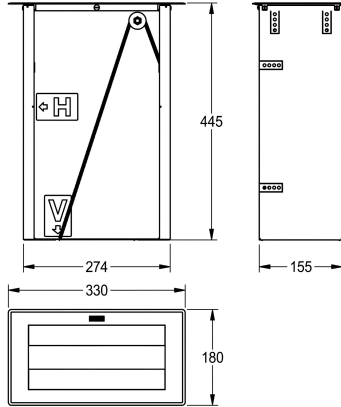

KWC RODAN Papierdispenser

Modell-Linie: RODAN | RODX600TT
Accessoires | Papierhanddoekverdelers

KWC-No.

2000102672

Afmetingen 330 x 445 x 180 mm (B x H x D)

Papierdispenser voor inbouw van voor of boven, van roestvrij staal, oppervlak zijdemat, materiaaldikte 1 mm, capaciteit 600 stuks C-gevouwen eenlaags papieren handdoeken. Kan van boven of aan

voorzijde worden gevuld.

Afmetingen 330 x 445 x 180 mm (B x H x D)

Technical Data

Vulhoeveelheid
Vul hoeveelheid verkoopseenheid
Slot
Materiaal
Materiaalcode
Materiaaldikte
Totale diepte
Totale hoogte
Totale breedte
Oppervlakafwerking
Type verbruiksproduct
Type bevestiging
Type montage
Type bediening

600
Handdoeken
NO-LOCK
Roestvrij staal
1.4301
1 mm
180 mm
445 mm
330 mm
Zijdeglans
Papierhanddoek
Gelijmd
Onderbouw
Manuele werking