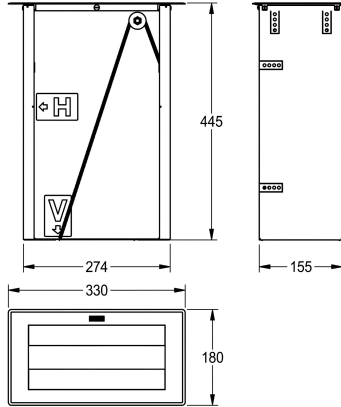

KWC RODAN Papierdispenser

Modell-Linie: RODAN | RODX600TT
Accessoires | Papierhanddoekverdelers

KWC-No.

2000102672

Afmetingen 330 x 445 x 180 mm (B x H x D)

Papierdispenser voor inbouw van voor of boven, van roestvrij staal, oppervlak zijdemat, materiaaldikte 1 mm, capaciteit 600 stuks C-gevouwen eenlaags papieren handdoeken. Kan van boven of aan

voorzijde worden gevuld.

Afmetingen 330 x 445 x 180 mm (B x H x D)

Technical Data

Vulhoeveelheid	600
Vul hoeveelheid verkoopseenheid	Handdoeken
Slot	NO-LOCK
Materiaal	Roestvrij staal
Materiaalcode	1.4301
Materiaaldikte	1 mm
Totale diepte	180 mm
Totale hoogte	445 mm
Totale breedte	330 mm
Oppervlakafwerking	Zijdeglans
Type verbruiksproduct	Papierhanddoek
Type bevestiging	Gelijmd
Type montage	Onderbouw
Type bediening	Manuele werking

Vulhoeveelheid	600
Vul hoeveelheid verkoopseenheid	Handdoeken
Slot	NO-LOCK
Materiaal	Roestvrij staal
Materiaalcode	1.4301
Materiaaldikte	1 mm
Totale diepte	180 mm
Totale hoogte	445 mm
Totale breedte	330 mm
Oppervlakafwerking	Zijdeglans
Type verbruiksproduct	Papierhanddoek
Type bevestiging	Gelijmd
Type montage	Onderbouw
Type bediening	Manuele werking