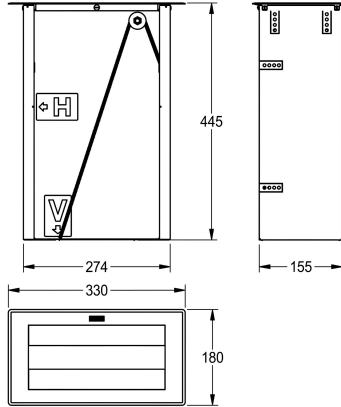

KWC RODAN

Podajnik ręczników papierowych, montaż od przodu lub z góry

Modell-Linie: RODAN | RODX600TT

Akcesoria łazienkowe | Podajniki ręczników papierowych

KWC-No.

2000102672

Wymiary 330 x 445 x 180 mm (szer. x wys. x głęb.)

Podajnik ręczników papierowych, montaż od przodu lub z góry. Stal szlachetna, powierzchnia szlifowana matowa, grubość materiału 1,0 mm. Pojemność 600 sztuk ręczników złożonych w układzie C.

Napełnianie z góry.

Wymiary (szer. x wys. x głęb.): 330 x 445 x 180 mm

Dane techniczne

Pojemność
Pojemność ME
Zamek
Materiał
Kod materiałowy
Grubość materiału
Łączna głębokość
Łączna wysokość
Łączna szerokość
Wykończenie powierzchni
Rodzaj zużywanego materiału
Rodzaj mocowania
Rodzaj montażu
Rodzaj obsługi

600
Ręczniki
NO-LOCK
Stal szlachetna
1.4301
1 mm
180 mm
445 mm
330 mm
Matowe
Ręcznik papierowy
Klejony
Montaż podbłatowy
Obsługa ręczna