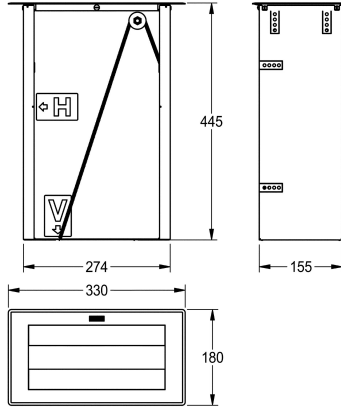

KWC RODAN Papperhandduksdispenser

Modell-Linie: **RODAN | RODX600TT**
Sanitetsutrustning | Pappershanddukhållare

KWC-No.

2000102672

Dimensions 330 x 445 x 180 mm (W x H x D)

Papperhandduksdispenser för installation framifrån eller uppifrån, rostfritt stål, borstade ytor, godstjocklek 1 mm, kapacitet för 600 C-

vikta pappershanddukar med enkelt papperslager. Kan fyllas på uppifrån.

Technical Data

Fyllnads kvantitet
Fyllnads kvantitet mått
Lås
Material
Materialkod
Material tjocklek
Övergripande djup
Total höjd
Total bredd
Ytfinish
Typ av förbrukningsmaterial
Typ av fixering
Typ av montering
Typ av operation

600
Handdukar
NO-LOCK
Rostfritt stål
1.4301
1 mm
180 mm
445 mm
330 mm
Satin yta
Pappers handduk
Lim
Topp monterad räknare
Manuell operation