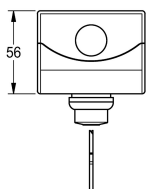

#### KWC-No.

**2000102675**

Spínač/tlačítko s klíčem

Spínač / tlačítko s klíčem k montáži na omítku, zamykatelné v obou polohách spínače, klíč lze vytáhnout.

Maximální spínací napětí 230 V AC.