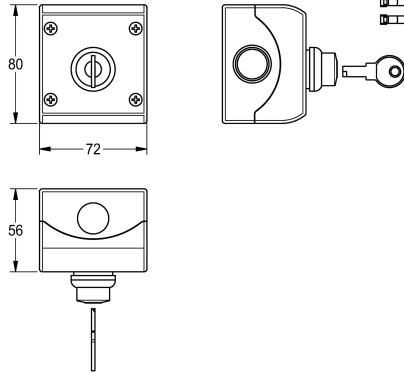

## KWC Schlüsselschalter

Modell-Linie: **ELECTRIC-CONTROLS | ZAQUA022**  
Wassermanagement | Zubehör Wassermanagement

### KWC-Nr.

**2000102675**  
Schlüsselschalter

Schlüsselschalter, -taster zur Aufputzmontage, in beiden Schalterstellungen verriegelbar, Schlüssel abziehbar.

Maximale Schaltspannung 230 V AC.