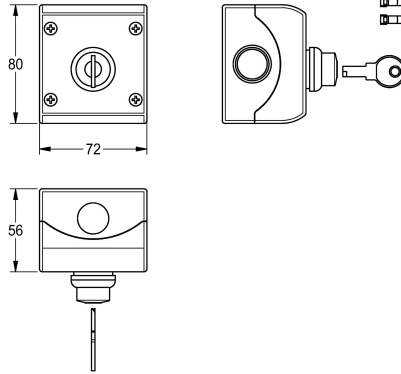

KWC Schlüsselschalter

Modell-Linie: **ELECTRIC-CONTROLS** | ZAQUA022
Wassermanagement | Zubehör Wassermanagement

KWC-Nr.

2000102675
Schlüsselschalter

Schlüsselschalter, -taster zur Aufputzmontage, in beiden Schalterstellungen verriegelbar, Schlüssel abziehbar.