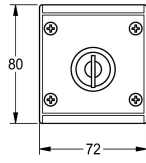

#### KWC-No.

**2000102675**

Interruptor de llave

Interruptor de llave con botón para instalación a pared, bloqueable en ambas posiciones de llave, llave extraíble. Tensión de operación

máxima  
230 V AC.