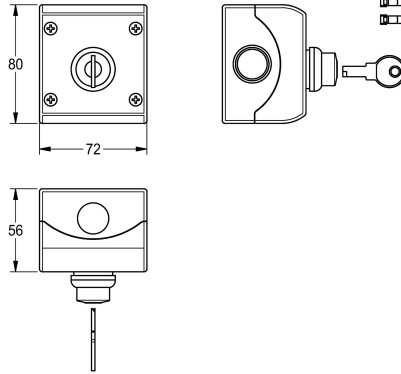

## KWC Avainkytkin

Modell-Linie: **ELECTRIC-CONTROLS | ZAQUA022**  
AQUA 3000 OPEN vedenhallintajärjestelmä | Täydennysosat

### KWC-No.

**2000102675**  
Avainkytkin

Avainkytkin seinäasennukseen, lukittavissa molempiin  
kytkinasentoihin, avain poistettavissa. Maksimikäyttöjännite 230 V

AC.