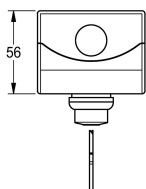

#### KWC-No.

**2000102675**

Interruttore a chiave

Interruttore a chiave per installazione a parete. Funzione bloccabile in entrambe le posizioni tramite estrazione della chiave. Tensione

d'esercizio 230 V c.a.