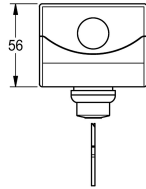

### KWC-No.

**2000102675**  
Sleutelschakelaar

Sleutelschakelaar, voor wandmontage, in beide schakelaarstanden  
vergrendelbaar, verwijderbare sleutel, 230 V AC.