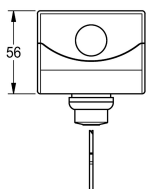

KWC Sleutelschakelaar

Modell-Linie: ELECTRIC-CONTROLS | ZAQUA022

Aqua 3000 open Watermanagementsysteem | Accessoires voor watermanagement

KWC-No.

2000102675

Sleutelschakelaar

Sleutelschakelaar, voor wandmontage, in beide schakelaarstanden vergrendelbaar, verwijderbare sleutel, 230 V AC.