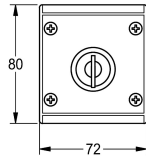

### KWC-No.

**2000102675**  
Sleutelschakelaar

Sleutelschakelaar, voor wandmontage, in beide schakelaarstanden  
vergrendelbaar, verwijderbare sleutel, 230 V AC.