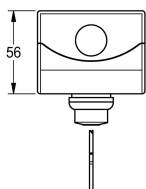

KWC Key switch

Modell-Linie: **ELECTRIC-CONTROLS | ZAQUA022**
Vattenhantering | Kompletterande delar vattenhantering

KWC-No.

2000102675
Key switch

Nyckelomkopplare, knapp för installation på väggen, låsbar i båda nyckelpositionerna, borttagbar nyckel. Maximal driftspänning 230