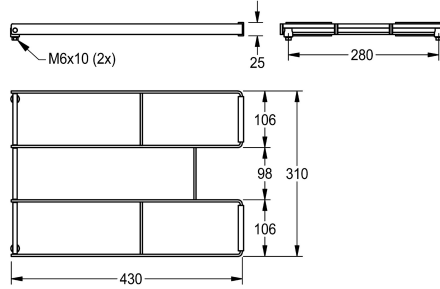

KWC SIRIUS Grata ribaltabile

Modell-Linie: SIRIUS | ZSIRX001
Vasche di lavaggio | Accessori per vasche di lavaggio

KWC-No.

2000102678

Griglia ribaltabile (non montata) in acciaio al nichel-cromo

Grata agganciata (non fissa) in acciaio inox, per BS313N, BS314N, BS315N, LTJ500 e CA210

Dati tecnici

Materiale	Acciaio inox
Codice materiale	1.4301
Spessore del materiale	4 mm
Profondità totale	430 mm
Altezza totale	310 mm
Larghezza complessiva	25 mm
Finitura della superficie	Finitura satinata
Tipo di montaggio	Montato sul prodotto