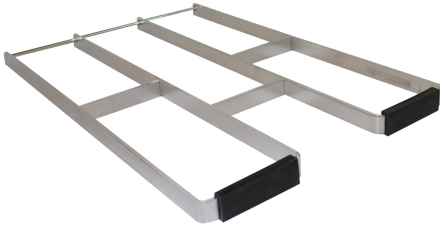

KWC SIRIUS Grata ribaltabile

Modell-Linie: SIRIUS | ZSIRX001
Vasche di lavaggio | Accessori per vasche di lavaggio

KWC-No.

2000102678

Griglia ribaltabile (non montata) in acciaio al nichel-cromo

Grata agganciata (non fissa) in acciaio inox, per BS313N, BS314N, BS315N, LTJ500 e CA210

Dati tecnici

Materiale	Acciaio inox
Codice materiale	1.4301
Spessore del materiale	4 mm
Profondità totale	430 mm
Altezza totale	310 mm
Larghezza complessiva	25 mm
Finitura della superficie	Finitura satinata
Tipo di montaggio	Montato sul prodotto