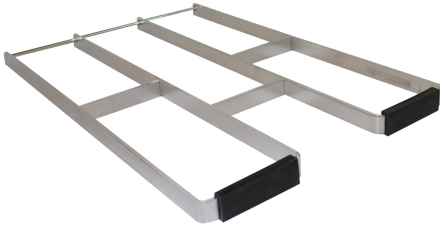

KWC SIRIUS Emmerrooster

Modell-Linie: SIRIUS | ZSIRX001
Wastroggen en uitgietbakken | Toebehoren uitgietbakken

KWC-No.

2000102678

Emmerrooster (los) van roestvrij staal

Hinged grate (unfixed) of stainless steel to BS313N, BS314N, BS315N, LTJ500 and CA210.

Technical Data

Materiaal	Roestvrij staal
Materiaalcode	1.4301
Materiaaldikte	4 mm
Totale diepte	430 mm
Totale hoogte	310 mm
Totale breedte	25 mm
Oppervlakafwerking	Zijdeglans
Type montage	Op product bevestigd