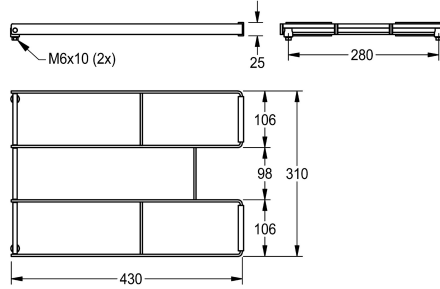

KWC SIRIUS Emmerrooster

Modell-Linie: SIRIUS | ZSIRX001
Wastroggen en uitgietbakken | Toebehoren uitgietbakken

KWC-No.

2000102678

Emmerrooster (los) van roestvrij staal

Hinged grate (unfixed) of stainless steel to BS313N, BS314N, BS315N, LTJ500 and CA210.

Technical Data

Materiaal	Roestvrij staal
Materiaalcode	1.4301
Materiaaldikte	4 mm
Totale diepte	430 mm
Totale hoogte	310 mm
Totale breedte	25 mm
Oppervlakafwerking	Zijdeglans
Type montage	Op product bevestigd