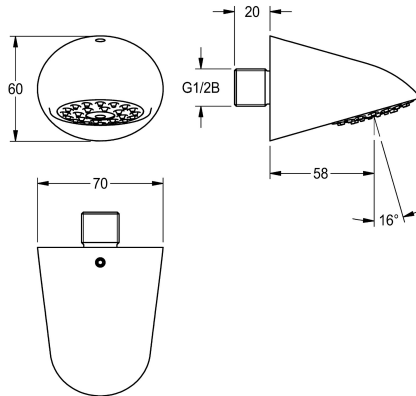

KWC AQUAJET-Slimline Douchekop

Modell-Linie: AQUAJET-SLIMLINE | AQUA754
Douches | Douchekoppen

KWC-No.

2000102683

Met debietregelaar 0,10 l/s

2000102684

Met debietregelaar 9,0 l/min.

AQUAJET Slimline douchekop DN 15 met kunststof straalbodem met antikalksysteem en geringe aerosolvorming, straalhoek 16°, voor wand aansluiting, messing gepolijst verchromd.

Met debietregelaar 6,0 l/min.

Technical Data

Diameter nominaal
Minimum dynamische druk
Geluidsisolatie
Lengte uitloop
Oppervlakte materiaal
Verstelbare schuine hoek
Type
Type aansluiting
Type douchekop
ATT-WS-VOLFLOWRATE3

DN 15
1 bar
Neen
58 mm
Chroom
Neen
Douchekop
Wandaansluiting
Spreidouchekop
0.1 l/s

Optionele toebehoren

Doordraaibeveiliging

2000101108

Lijmflens

2000101467

AQUAFIX dwarsbalk

2000104310