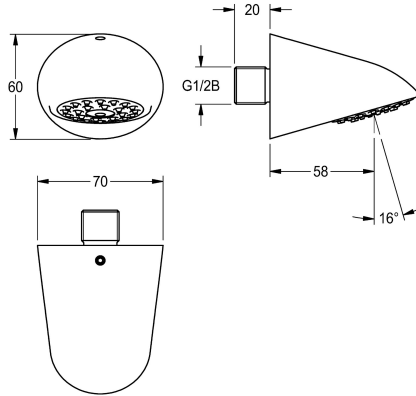

### KWC-No.

**2000102683**

Met debietregelaar 0,10 l/s

**2000102684**

Met debietregelaar 9,0 l/min.

AQUAJET Slimline douchekop DN 15 met kunststof straalbodem met antikalksysteem en geringe aerosolvorming, straalhoek 16°, voor wand aansluiting, messing gepolijst verchroomd.

### Technical Data

Diameter nominaal
Minimum dynamische druk
Geluidsisolatie
Lengte uitloop
Oppervlakte materiaal
Verstelbare schuine hoek
Type
Type aansluiting
Type douchekop
ATT-WS-VOLFLOWRATE3

DN 15
1 bar
Neen
58 mm
Chroom
Neen
Douchekop
Wandaansluiting
Spreidouchekop
0.15 l/s