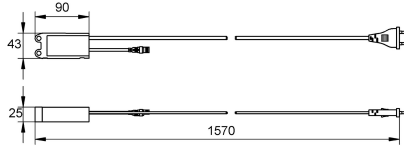

KWC AQUA3000OPEN Kompaktní systémový síťový zdroj

Modell-Linie: AQUA3000OPEN | ZAQUA094

Systém řízení spotřeby vody | Příslušenství Řízená spotřeba vody

KWC-No.

2000102691

Kompaktní systémový síťový zdroj s kabelovými koncovkami

Síťový zdroj - A3000 open ve vodotěsném pouzdře k montáži na stěnu k napájení armatur AQUA 3000 open až do délky kabelu 100 m, s

kabelovými koncovkami, 230 V AC / 24 V DC, 12 W.

Technické údaje

Komunikační
ATT-WS-COMPA3000O
Vstupní napájecí napětí V
Maximální délka kabelu
Maximální výkon
Výstupní napětí
Celková hloubka
Celková výška
Celková šířka
Příkonu
Systém ochrany IP
Výstupní napětí UOM

Ne
ano
230 Volt
100 Metr
12 Voltampér
24 Volt
25 mm
43 mm
90 mm
Ne
IP68
DC (stejnoseměrný proud)

Volitelné příslušenství

Připojovací kabel ve tvaru Y

Prodlužovací kabel

KWC AQUA3000OPEN
Kompaktní systémový sítový zdroj