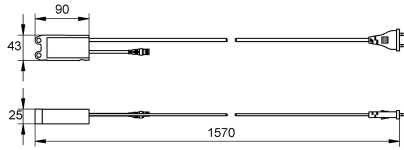

KWC AQUA3000OPEN Kompakt-Systemnetzteil

Modell-Linie: AQUA3000OPEN | ZAQUA094
Wassermanagement | Zubehör Wassermanagement

KWC-Nr.

2000102691

Kompakt-Systemnetzteil mit Aderendhülsen

Netzteil - A3000 open im wasserdichtem Gehäuse für Wandmontage zur Stromversorgung von AQUA 3000 open

Armaturen auf einer Kabellänge von max. 100 m, mit Aderendhülsen, 230 V AC / 24 V DC, 12 W.

Technische Daten

Kommunikation

nein

A3000 open-kompatibel

ja

Eingangsspannung V

230 Volt

Maximale Kabellänge

100 Meter

Maximaler Ausgangsstrom

12 Voltampere

Ausgangsspannung

24 Volt

Gesamttiefe

25 mm

Gesamthöhe

43 mm

Gesamtbreite

90 mm

Netzschalter

nein

Schutzart IP

IP68