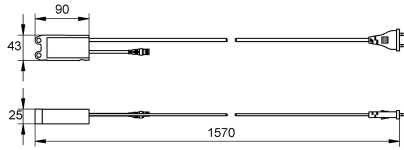

### KWC-Nr.

**2000102691**

Kompakt-Systemnetzteil mit Aderendhülsen

Netzteil - A3000 open im wasserdichtem Gehäuse für Wandmontage zur Stromversorgung von AQUA 3000 open

Armaturen auf einer Kabellänge von max. 100 m, mit Aderendhülsen, 230 V AC / 24 V DC, 12 W.

100 Meter

Maximaler Ausgangsstrom

12 Voltampere

Ausgangsspannung

24 Volt

Gesamttiefe

25 mm

Gesamthöhe

43 mm

Gesamtbreite

90 mm

Netzschalter

nein

Schutzart IP

IP68

Ausgangsspannung (Messeinheit)