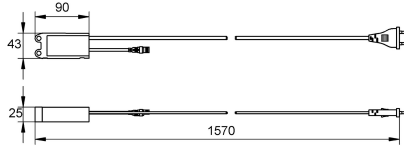

### KWC-No.

**2000102691**

Fuente de alimentación con casquillos de extremos de cables

Módulo electrónico – A3000 open estanco para montaje en pared para la alimentación de grifería AQUA 3000 open, 230 V AC / 24 V DC, 12 W.

### Datos técnicos

Comunicación	No
ATT-WS-COMPA30000	Si
Fuente de alimentación V	230 Voltio
Longitud máxima del cable	100 Metro
Salida de corriente máxima	12 Voltioamperio
Tensión de salida	24 Voltio
Profundidad	25 mm
Altura	43 mm
Anchura total	90 mm
Interruptor	No
Sistema de protección de propiedad	IP68
Tipo de salida de corriente	Corriente continua