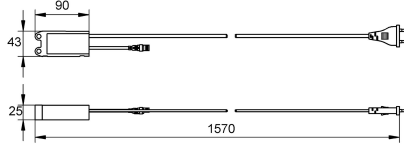

## KWC AQUA3000OPEN

Virtalähde

Modell-Linie: AQUA3000OPEN | ZAQUA094

AQUA 3000 OPEN vedenhallintajärjestelmä | Täydennysosat

### Tekniset tiedot

Yhteys

Ei

Yhteensopiva Aqua3000Open

Kyllä

Syöttöjännite V

230 Voltti

Maximi kaapelin pituus

100 Metri

Suurin virran lähtöteho

12 Volttiampeeri

Lähtöjännite

24 Voltti

Kokonaissyvyys

25 mm

Kokonaiskorkeus

43 mm

Kokonaisleveys

90 mm

Virta kytkin

Ei

Suoja järjestelmä IP

IP68

Lähtöjännite UOM