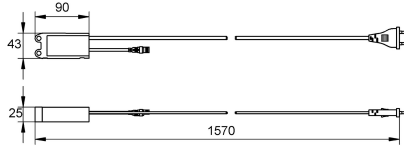

### KWC-No.

**2000102691**

Alimentation électrique avec bagues

Alimentation électrique - A3000 open dans un boîtier étanche pour un montage mural avec alimentation au niveau de la robinetterie AQUA 3000

open, 230 V CA / 24 V CC, 12 W.

100 Mètre

Courant maximum de sortie

12 Voltampère

Voltage de sortie

24 Volt

Profondeur totale

25 mm

Hauteur totale

43 mm

Largeur totale

90 mm

Interrupteur de puissance

Non

Système de protection IP

IP68

Tension de sortie UDM (unité de mesure)