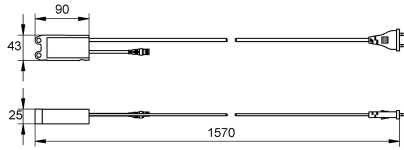

KWC AQUA3000OPEN Alimentation électrique

Modell-Linie: AQUA3000OPEN | ZAQUA094
Gestion de l'eau | Accessoires gestion de l'eau

KWC-No.

2000102691

Alimentation électrique avec bagues

Alimentation électrique - A3000 open dans un boîtier étanche pour un montage mural avec alimentation au niveau de la robinetterie AQUA 3000

open, 230 V CA / 24 V CC, 12 W.

avec bagues

Données techniques

Communication

Non

ATT-WS-COMPA30000

Oui

Alimentation d'entrée en Volt V

230 Volt

Longueur maximum de câble

100 Mètre

Courant maximum de sortie

12 Voltampère

Voltage de sortie

24 Volt

Profondeur totale

25 mm

Hauteur totale

43 mm

Largeur totale

90 mm

Interrupteur de puissance

Non

Système de protection IP