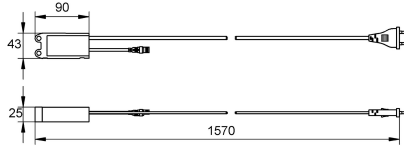

## KWC AQUA3000OPEN Alimentatore compatto

Modell-Linie: AQUA3000OPEN | ZAQUA094

Aqua3000 open - sistema di gestione dell'acqua | Accessori per sistema di gestione dell'acqua

### KWC-No.

**2000102691**

Alimentatore compatto senza spina

Modulo elettronico per l'alimentazione in tensione della rubinetteria in un sistema AQUA 3000 open, alloggiamento impermeabile per montaggio ad

### Dati tecnici

Comunicazione	No
ATT-WS-COMPA30000	Si
Tensione in ingresso V	230 Volt
Massima lunghezza di cavo	100 Meter
Massima tensione di alimentazione	12 Voltampere
Voltaggio in uscita	24 Volt
Profondità totale	25 mm
Altezza totale	43 mm
Larghezza complessiva	90 mm
Interruttore	No
Sistema protettivo IP	IP68
Voltaggio prodotto (UOM)	DC
teamNumber	74217