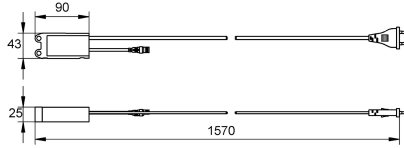

KWC AQUA3000OPEN Alimentatore compatto

Modell-Linie: AQUA3000OPEN | ZAQUA094

Aqua3000 open - sistema di gestione dell'acqua | Accessori per sistema di gestione dell'acqua

KWC-No.

2000102691

Alimentatore compatto senza spina

Modulo elettronico per l'alimentazione in tensione della rubinetteria in un sistema AQUA 3000 open, alloggiamento impermeabile per montaggio ad

incasso 230 V AC / 24 V DC, 12 W.

con boccole

Dati tecnici

Comunicazione	No
ATT-WS-COMPA3000O	Si
Tensione in ingresso V	230 Volt
Massima lunghezza di cavo	100 Meter
Massima tensione di alimentazione	12 Voltampere
Voltaggio in uscita	24 Volt
Profondità totale	25 mm
Altezza totale	43 mm
Larghezza complessiva	90 mm
Interruttore	No
Sistema protettivo IP	IP68
Voltaggio prodotto (UOM)	DC

Accessori opzionali

Cavo di collegamento a forma di Y, 24 V DC

Cavo di prolunga

KWC AQUA3000OPEN
Alimentatore compatto

Modell-Linie: AQUA3000OPEN | ZAQUA094

Aqua3000 open - sistema di gestione dell'acqua | Accessori per sistema di gestione dell'acqua