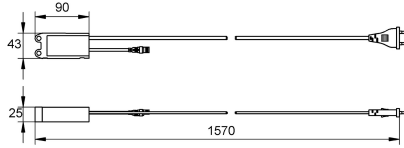

### KWC-No.

**2000102691**

Netvoeding met metalen ringen

Voedingseenheid - A3000 open in waterdichte behuizing voor wandmontage. Voor stroomvoorziening van AQUA 3000 open

armatuur over een kabellengte van maximaal 100 m, 230 V AC/24 V DC, 12 W. met metalen ringen

Totale hoogte

Totale breedte

Vermogensschakelaar

IP bescherming

Output voltage meeteenheid

Neen

Ja

230 Volt

100 Meter

12 Voltampère

24 Volt

25 mm

43 mm

90 mm

Neen

IP68