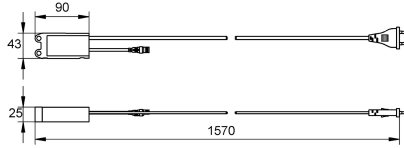

KWC AQUA3000OPEN Netvoeding

Modell-Linie: AQUA3000OPEN | ZAQUA094

Aqua 3000 open Watermanagementsysteem | Accessoires voor watermanagement

KWC-No.

2000102691

Netvoeding met metalen ringen

Voedingseenheid - A3000 open in waterdichte behuizing voor wandmontage. Voor stroomvoorziening van AQUA 3000 open

armatuur over een kabellengte van maximaal 100 m, 230 V AC/24 V DC, 12 W. met metalen ringen

Technical Data

Communicatie

ATT-WS-COMPA3000O

Ingangsspanning V

Maximale kabellengte

Maximale stroomsterkte

Uitgangsspanning

Totale diepte

Totale hoogte

Totale breedte

Vermogensschakelaar

IP bescherming

Output voltage meeteenheid

Neen

Ja

230 Volt

100 Meter

12 Voltampère

24 Volt

25 mm

43 mm

90 mm

Neen