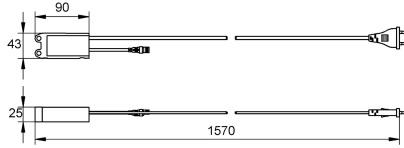

KWC AQUA3000OPEN Netvoeding

Modell-Linie: AQUA3000OPEN | ZAQUA094

Aqua 3000 open Watermanagementsysteem | Accessoires voor watermanagement

KWC-No.

2000102691

Netvoeding met metalen ringen

Voedingseenheid - A3000 open in waterdichte behuizing voor wandmontage. Voor stroomvoorziening van AQUA 3000 open

armatuur over een kabellengte van maximaal 100 m, 230 V AC/24 V DC, 12 W. met metalen ringen

Technical Data

Communicatie

ATT-WS-COMPA30000

Ingangsspanning V

Maximale kabellengte

Maximale stroomsterkte

Uitgangsspanning

Totale diepte

Totale hoogte

Totale breedte

Vermogensschakelaar

IP bescherming

Output voltage meeteenheid

Neen

Ja

230 Volt

100 Meter

12 Voltampère

24 Volt

25 mm

43 mm

90 mm

Neen