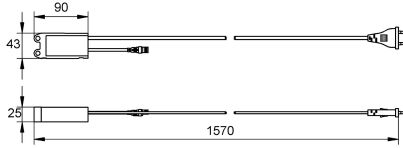

KWC AQUA3000OPEN Kompaktowy zasilacz systemowy

Modell-Linie: AQUA3000OPEN | ZAQUA094

Zarządzanie wodą | Wyposażenie dodatkowe do zarządzania wodą

KWC-No.

2000102691

Kompaktowy zasilacz systemowy z końcówkami tulejkowymi

Kompaktowy zasilacz systemowy - A3000 open w wodoodpornej obudowie do zasilania prądem armatury AQUA 3000 open na

długości przewodów do 100 m. Końcówki kabla odizolowane, bez wtyczki, 230 V AC / 24 V DC, 12 W.

Dane techniczne

Komunikacja

Nie

ATT-WS-COMPA3000O

Tak

Napięcie zasilające wejściowe V

230 Volt

Maksymalna długość kabla

100 Metr

Maksymalny prąd wyjściowy

12 Woltoamper

Napięcie wyjściowe

24 Volt

Łączna głębokość

25 mm

Łączna wysokość

43 mm

Łączna szerokość

90 mm

Wyłącznik zasilania

Nie

System ochrony IP

IP68

JM napięcia wyjściowego

DC