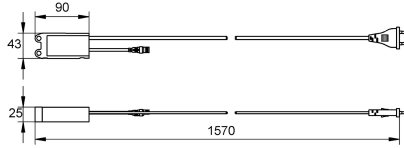

KWC AQUA3000OPEN Strömförsörjning

Modell-Linie: AQUA3000OPEN | ZAQUA094

Vattenhantering | Kompletterande delar vattenhantering

KWC-No.

2000102691

Power supply unit with ferrules

Strömförsörjning - A3000 open i vattentätt hölje för väggmontering av strömförsörjning till AQUA 3000 open, 230 V AC / 24 V DC, 12

W. med beslag

Technical Data

Kommunikation

ATT-WS-COMPA3000O

Inkommande underhålls ström V

Maximal kabellängd

Maximal tillverkning längd

Matning spänning

Övergripande djup

Total höjd

Total bredd

kraft kontakt

Skydds system IP

Utspänning mätenhet

Nej

Ja

230 Volt

100 Meter

12 Voltampere

24 Volt

25 mm

43 mm

90 mm

Nej