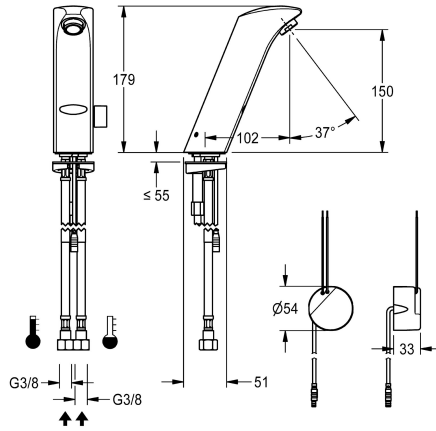

KWC PROTRONIC-S

Elektronická stojánková baterie s podomítkovým síťovým zdrojem

Modell-Linie: PROTRONIC-S | AQUA134
Umyvadlové armatury | Elektronické armatury

KWC-No.

2000102693

PROTRONIC-S - na síti nezávislá, optoelektronicky řízená umyvadlová směšovací armatura DN 15, s regulátorem proudu vody s integrovaným

regulátorem průtoku, k připojení na teplou a studenou vodu, leštěná chromovaná mosaz. Se směšovací páčkou a krytkou otvoru na páčku, se síťovým zdrojem k montáži pod omítku 230 V AC.

Technické údaje

ATT-WS-BACKFLOWPREVENTER

Výpočet průtoku studené vody

Výpočet průtoku teplé vody

Nastavené automatické hygienické proplachování

Nastavená doba průtoku

Snížený tlak

s filtrem

Ovládní

ATT-WS-HYGIENE-FLUSH

Nominální průměr

Velikost přívodní trubky

ATT-WS-LOCKINGMECHANISM

Materiál armatury

Minimální tlak průtoku

Typ směšování

ATT-WS-PARAMETERIZATION

ATT-WS-POPUWASTESET

Napájení

Umístění elektrické přípojky

ATT-WS-POWTYPE

Systém ochrany IP

ATT-WS-ROSETTES

Bezpečnostní vypnutí

Zvuková izolace

ATT-WS-SPOUT

Vzdálenost perlátoru

ano

0.07 l/s

0.07 l/s

NOT-ACTIVATED

60 Sekundy

Ne

ano

electronically self-closing

ano

DN 15

G3-8

TOP-NONCERAMIC

mosaz

1 bar

ano

REMOTECONTROL

Ne

230 V AC

od spodu

TRANSFORMER

IP55

Ne

ano

yes

fixovaná

102 mm