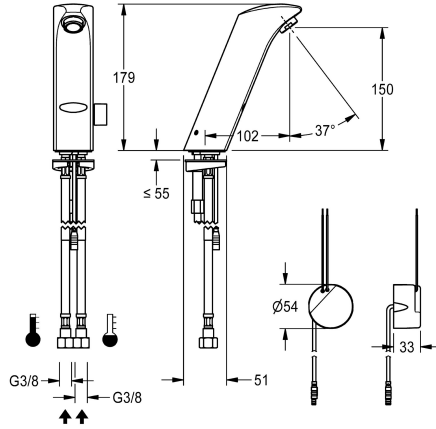

### KWC-Nr.

**2000102693**

PROTRONIC-S netzabhängige, opto-elektronisch gesteuerte Waschtisch-Mischbatterie DN 15 mit Luftsprudler mit integriertem Durchflussmengenregler, zum Anschluss an Warm- und

Kaltwasser, Messing poliert verchromt. Mit Temperaturwahlhebel und Verschlussblende für verdeckte Mischeinrichtung, mit Wandeinbau-Netzteil 230 V AC.

ja
0.07 l/s
0.07 l/s
nicht aktiviert
60 Sekunden
nein
ja
elektronisch selbstschließend
ja
DN 15
G 3/8
Oberteil nicht keramisch
Messing
1 bar
ja
Fernbedienung
nein
230 V AC
von unten
Transformator
IP55
nein
ja
yes
fest
102 mm