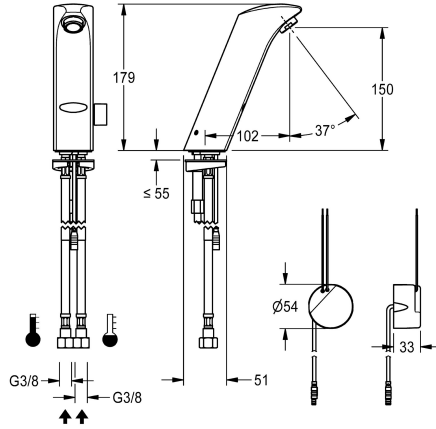

KWC PROTRONIC-S Elektronik-Standbatterie mit Wandeinbau-Netzteil

Modell-Linie: PROTRONIC-S | AQUA134
Wascharmaturen | Elektronische Armaturen

KWC-Nr.

2000102693

PROTRONIC-S netzabhängige, opto-elektronisch gesteuerte Waschtisch-Mischbatterie DN 15 mit Luftsprudler mit integriertem Durchflussmengenregler, zum Anschluss an Warm- und

Kaltwasser, Messing poliert verchromt. Mit Temperaturwahlhebel und Verschlussblende für verdeckte Mischeinrichtung, mit Wandeinbau-Netzteil 230 V AC.

Technische Daten

mit Rückflussverhinderer
Berechnungsdurchfluss Trinkwasser
Berechnungsdurchfluss Warmwasser
Voreinstellung Hygienespülung
Voreinstellung Fließzeit
Drucklos
mit Filter
Funktionsprinzip
Hygienespülung
Nennweite
Anschlussgröße
Schließmechanismus
Material Armatur
Mindestfließdruck
Art der Mischung
Parametrierung
Zugstangen-Ablaufgarnitur
Anschlussspannung
Position des Elektroanschlusses
Art der Spannungsversorgung
Schutzart IP
mit Rosetten/Abdeckplatte
Sicherheitsabschaltung
Schallschutz
Auslauf
Ausladung des Auslaufs

ja
0.07 l/s
0.07 l/s
nicht aktiviert
60 Sekunden
nein
ja
elektronisch selbstschließend
ja
DN 15
G 3/8
Oberteil nicht keramisch
Messing
1 bar
ja
Fernbedienung
nein
230 V AC
von unten
Transformator
IP55
nein
ja
yes
fest
102 mm