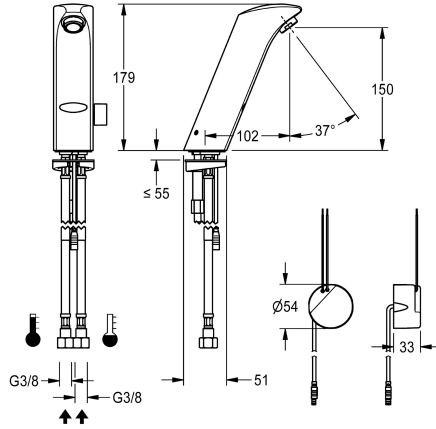

KWC PROTRONIC-S Elektronik-Standbatterie mit Wandeinbau-Netzteil

Modell-Linie: PROTRONIC-S | AQUA134
Wascharmaturen | Elektronische Armaturen

KWC-Nr.

2000102693

PROTRONIC-S netzabhängige, opto-elektronisch gesteuerte Waschtisch-Mischbatterie DN 15 mit Luftsprudler mit integriertem Durchflussmengenregler, zum Anschluss an Warm- und

Kaltwasser, Messing poliert verchromt. Mit Temperaturwahlhebel und Verschlussblende für verdeckte Mischeinrichtung, mit Wandeinbau-Netzteil 230 V AC.

Technische Daten

mit Rückflussverhinderer
Berechnungsdurchfluss Kaltwass
Berechnungsdurchfluss Warmwass
Voreinstellung Hygienespülung
Voreinstellung Fließzeit
drucklos
mit Filter
Funktionsprinzip
Hygienespülung
Nennweite
Anschlussgröße
Schließmechanismus
Material Armatur
Mindestfließdruck
Art der Mischung
Parametrierung
Zugstangen-Ablaufgarnitur
Anschlussspannung
Position des Elektroanschlusse
Art der Spannungsversorgung
Schutzart IP
mit Rosetten/Abdeckplatte
Sicherheitsabschaltung
Schallschutz
Auslauf
Ausladung des Auslaufs

ja
0.07 l/s
0.07 l/s
nicht aktiviert
60 Sekunden
nein
ja
elektronisch selbstschließend
ja
DN 15
G 3/8
Oberteil nicht keramisch
Messing
1 bar
ja
Fernbedienung
nein
230 V AC
von unten
Transformator
IP55
nein
ja
yes
fest
102 mm