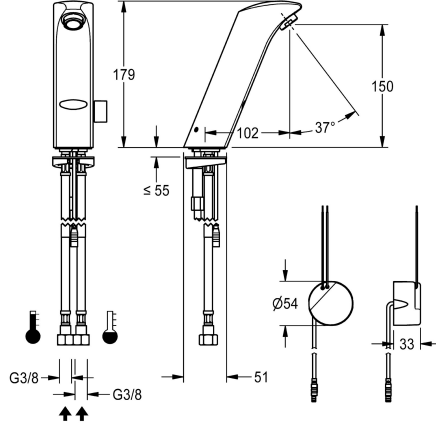

### KWC-No.

2000102693

PROTRONIC-S, verkkovirralla toimiva kosketusvapaa pesuallashana DN 15 poresuuttimella ja integroidulla virtauksen säädöllä, liitettäväksi kuumaan ja kylmään vesiliitäntään, kiillotettua