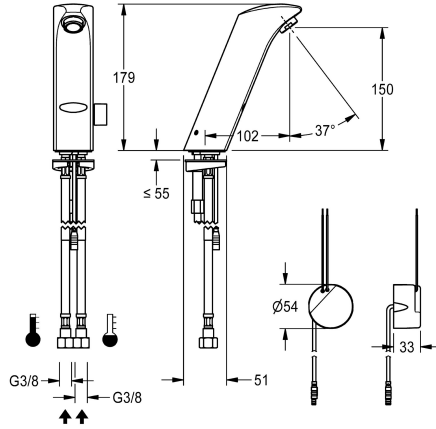

KWC PROTRONIC-S Mitigeur électronique pour montage sur plage

Modell-Linie: PROTRONIC-S | AQUA134
Robinetteries | Robinets électroniques

KWC-No.

2000102693

PROTRONIC-S robinet mitigeur pour lavabo branché sur secteur, fonctionnement sans contact, DN 15, avec mousseur et contrôle intégré du débit, pour branchement sur les arrivées d'eau chaude et

d'eau froide, laiton chromé poli. Avec levier de sélection de la température, kit de conversion pour mécanisme mélangeur dissimulé et alimentation électrique à installation murale, 230 V C.A.

Données techniques