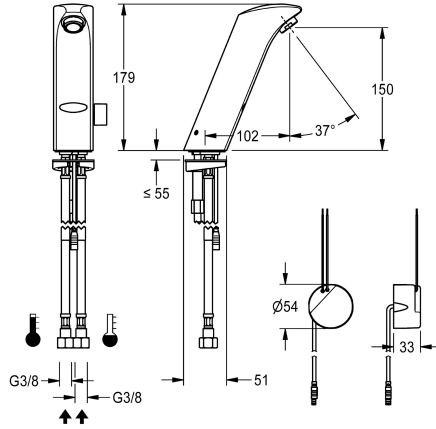

KWC PROTRONIC-S Mitigeur électronique pour montage sur plage

Modell-Linie: PROTRONIC-S | AQUA134
Robinetteries | Robinets électroniques

KWC-No.

2000102693

PROTRONIC-S robinet mitigeur pour lavabo branché sur secteur, fonctionnement sans contact, DN 15, avec mousseur et contrôle intégré du débit, pour branchement sur les arrivées d'eau chaude et

d'eau froide, laiton chromé poli. Avec levier de sélection de la température, kit de conversion pour mécanisme mélangeur dissimulé et alimentation électrique à installation murale, 230 V C.A.

Données techniques

ATT-WS-BACKFLOWPREVENTER
Calculación débito de l'eau froide
Calculación débito de l'eau chaude
Réglage d'usine du rinçage d'hygiène
Durée d'écoulement réglée d'usine
Dépressurisé
avec filtre
Principe de fonctionnement
ATT-WS-HYGIENE-FLUSH
Diamètre intérieur
Taille de l'alimentation
ATT-WS-LOCKINGMECHANISM
Matière de l'installation
Pression dynamique minimale
Type de mélangeur
ATT-WS-PARAMETERIZATION
ATT-WS-POPOPWASTESET
Connexion au boîtier d'alimentation
Position de la connexion électrique
ATT-WS-POWTYPE
Système de protection IP
ATT-WS-ROSETTES
Arrêt de sécurité
Isolation sonore
ATT-WS-SPOUT
Projection de conduit

KWC PROTRONIC-S

Mitigeur électronique pour montage sur plage

Modell-Linie: PROTRONIC-S | AQUA134

Robinetteries | Robinets électroniques

Finition de surface	Chromé
ATT-WS-SURTREATFIT	POLISHED
ATT-WS-TEMPERATURELIMIT	Oui
Désinfection thermique	Non
ATT-WS-TRANSFORMER	Oui
Type de montage	TAPHOLE
Type d'opération	Fonctionnement du détecteur
Type de capteur	Détecteur opto-électronique
Type de robinet	Robinet lavabo
ATT-WS-VOLFLOWRATE3	0.1 l/s
ATT-WS-WATCON	HOSE
Couleur d'accent	NONE
Couleur de base	CHROME-GLOSSY