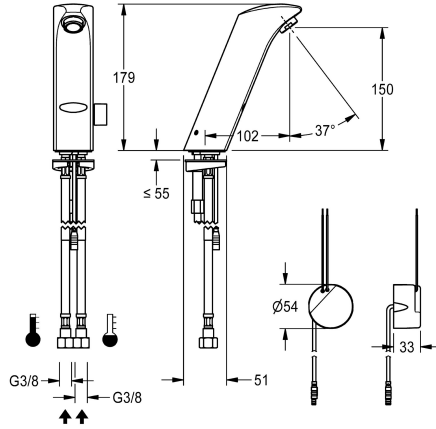

KWC PROTRONIC-S Miscelatore elettronico a bordo lavabo

Modell-Linie: PROTRONIC-S | AQUA134
Rubinetterie per bagni | Rubinetterie elettroniche

KWC-No.

2000102693

Miscelatore optoelettronico per installazione a bordo lavabo PROTRONIC-S, alimentatore ad incasso 230 V a.c., DN 15 con aeratore e controllo di flusso integrato, per la connessione ad acqua

calda e fredda, corpo in ottone cromato. Con leva di selezione temperatura asportabile.

Dati tecnici

ATT-WS-BACKFLOWPREVENTER
Calcolo volume d'erogazione dell'acqua fredda
Calcolo volume d'erogazione dell'acqua calda
Disinfezione termica regolata ex fabbrica
Durata erogazione regolata ex fabbrica
De-pressurizzato
con filtro
Principio di funzionamento
ATT-WS-HYGIENE-FLUSH
Diametro mandata
Dimensione mandata
ATT-WS-LOCKINGMECHANISM
Materiale connessioni
Pressione portata minima
Tipologia della miscelazione
ATT-WS-PARAMETERIZATION
ATT-WS-POPUPWASTESET
Connessione dell'alimentazione elettrica
Posizione della connessione elettrica
ATT-WS-POWTYPE
Sistema protettivo IP
ATT-WS-ROSETTES
Interruzione di sicurezza
Isolamento sonoro
ATT-WS-SPOUT
Proiezione bocca