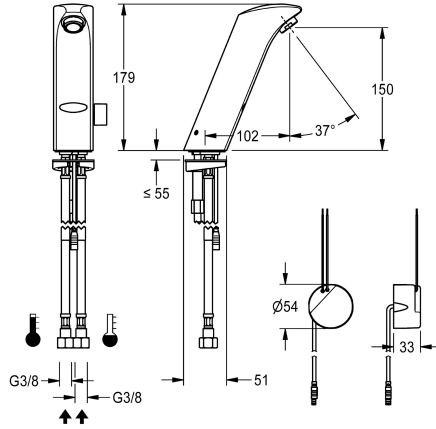

KWC PROTRONIC-S Elektronische wastafelmengkraan

Modell-Linie: PROTRONIC-S | AQUA134
Kranen | Elektronische kranen

KWC-No.

2000102693

PROTRONIC-S elektronische wastafelmengkraan DN 15, opto-elektronisch gestuurd, afhankelijk van elektriciteitsnet, met perlator en geïntegreerde de bietregelaar, voor aansluiting op warm en koud

water, messing gepolijst verchromd. Met hendel voor temperatuurinstelling, ombouwset voor verborgen menginrichting, met inbouw voedingseenheid 230 V AC.

Technical Data

ATT-WS-BACKFLOWPREVENTER
Debiet koud water
Debiet warm water
Standaard instelling hygiënespoeling
Standaard looptijd
Drukloos
met filter
Werkingsprincipe
Hygiënespoeling
Diameter nominaal
Inlaat omvang
ATT-WS-LOCKINGMECHANISM
Materiaal montage
Minimum dynamische druk
Type menging
ATT-WS-PARAMETERIZATION
ATT-WS-POPUWASTESET
Voedingsspanning
Spanningsaansluiting
ATT-WS-POWTYPE
IP bescherming
ATT-WS-ROSETTES
Veiligheidsuitschakeling
Geluidsisolatie
ATT-WS-SPOUT
Lengte uitloop

Ja
0.07 l/s
0.07 l/s
NOT-ACTIVATED
60 Seconden
Neen
Ja
Elektronisch zelfsluitend
Ja
DN 15
G3-8
TOP-NONCERAMIC
Messing
1 bar
Ja
REMOTECONTROL
Neen
230 V AC
Van onderkant
TRANSFORMER
IP55
Neen
Ja
yes
FIXED
102 mm