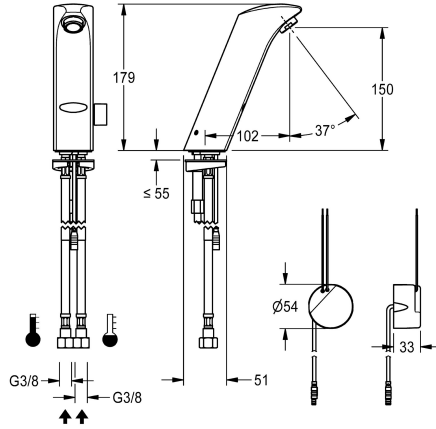

KWC PROTRONIC-S Elektronische wastafelmengkraan

Modell-Linie: PROTRONIC-S | AQUA134
Kranen | Elektronische kranen

KWC-No.

2000102693

PROTRONIC-S elektronische wastafelmengkraan DN 15, opto-elektronisch gestuurd, afhankelijk van elektriciteitsnet, met perlator en geïntegreerde de bietregelaar, voor aansluiting op warm en koud

water, messing gepolijst verchromd. Met hendel voor temperatuurinstelling, ombouwset voor verborgen menginrichting, met inbouw voedingseenheid 230 V AC.

Technical Data

ATT-WS-BACKFLOWPREVENTER

Debiet koud water

Debiet warm water

Standaard instelling hygiënespoeling

Standaard looptijd

Drukloos

met filter

Werkingsprincipe

Hygiënespoeling

Diameter nominaal

Inlaat omvang

ATT-WS-LOCKINGMECHANISM

Materiaal montage

Minimum dynamische druk

Type menging

ATT-WS-PARAMETERIZATION

ATT-WS-POPUWASTESET

Voedingsspanning

Spanningsaansluiting

ATT-WS-POWTYPE

IP bescherming

ATT-WS-ROSETTES

Veiligheidsuitschakeling

Geluidsisolatie

ATT-WS-SPOUT

Lengte uitloop

Ja

0.07 l/s

0.07 l/s

NOT-ACTIVATED

60 Seconds

Neen

Ja

Elektronisch zelfsluitend

Ja

DN 15

G3-8

TOP-NONCERAMIC

Messing

1 bar

Ja

REMOTECONTROL

Neen

230 V AC

Van onderkant

TRANSFORMER

IP55

Neen

Ja

yes

FIXED

102 mm