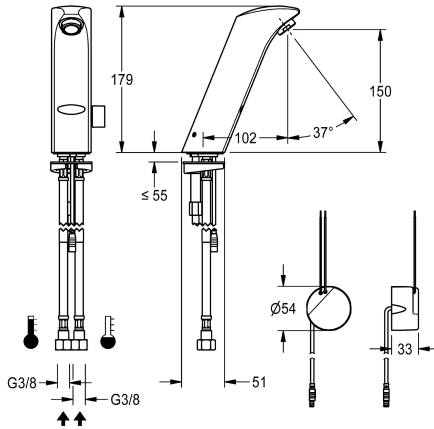

KWC PROTRONIC-S

Elektroniczna bateria umywalkowa z mieszaczem z podtynkowym zasilaczem sieciowym

Modell-Linie: PROTRONIC-S | AQUA134

Armatura umywalkowa | Armatura elektroniczna

KWC-No.

2000102693

Sterowana optoelektronicznie armatura umywalkowa PROTRONIC-S DN 15 z regulacją temperatury. I klasa głośności. Podłączone do wody ciepłej i zimnej. W komplecie zaślepka maskująca dostęp do mieszacza. Zasilanie w energię elektryczną

za pomocą podtynkowego zasilacza sieciowego 230 V AC. Obudowa wykonana w całości z metalu. Korpus mosiężny polerowany, powłoka chromowana.

Dane techniczne

ATT-WS-BACKFLOWPREVENTER

Normatywny wypływ zimnej wody

Normatywny wypływ ciepłej wody

Wstępne ustawienia spłukiwanie higienicznego

Wstępne ustawienie czasu przepływu

Bezciśnienowy

z filtrem

Zasada funkcjonowania

Płukanie higieniczne

Średnica nominalna

Średnica dopływu

ATT-WS-LOCKINGMECHANISM

Materiał złączki

Wymagane ciśnienie robocze

Sposób mieszania

ATT-WS-PARAMETERIZATION

ATT-WS-POPUWASTESET

Napięcie przyłączeniowe

Umiejscowienie zasilania w energię elektryczną

ATT-WS-POWTYPE

System ochrony IP

ATT-WS-ROSETTES

Wyłączenie awaryjne

Izolacja akustyczna

ATT-WS-SPOUT

Długość wylewki

Tak

0.07 l/s

0.07 l/s

NOT-ACTIVATED

60 Sekundy

Nie

Tak

ELECTRONIX-C

Tak

DN 15

G3-8

TOP-NONCERAMIC

Mosiądz

1 bar

Tak

REMOTECONTROL

Nie

230 V prąd zmienny

Od spodu

TRANSFORMER

IP55

Nie

Tak

1

FIXED

102 mm